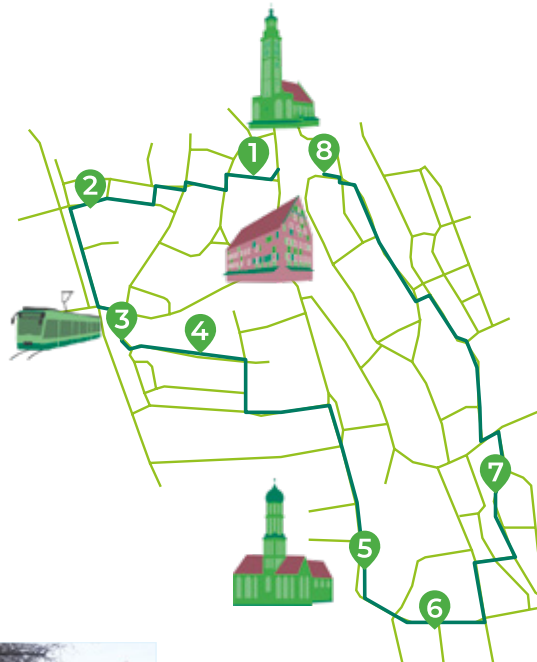

Augsburger Klimapfad

Entdecken Sie den digitalen Rundweg durch Augsburg

www.klimapfad-augsburg.com

Fotos:

Was ist der Klimapfad Augsburg?

Der Klimapfad Augsburg ist ein circa 1,5-stündiger, abwechslungsreicher und schöner Rundweg durch die Augsburger Innenstadt.

- 1 Rathausplatz
CO₂-Emissionen

- 2 Stadtmarkt
Fleisch- und Milch-
produktion

- 3 Königsplatz
Fortbewegung und
Verkehr

Warum gibt es den Klimapfad Augsburg?

Der Pfad vermittelt Kenntnisse rund um das für uns alle existentielle Thema „Eindämmung des Klimawandels“ und soll zu einem klimafreundlicheren Verhalten sensibilisieren.

- 4 Zeughaus
Bäume als CO₂-Speicher

- 5 Ulrichsplatz
E-Mobilität

Wie viele Bäume müssten Sie pflanzen, um Ihren CO₂-Fußabdruck zu kompensieren?

Was umfasst der Klimapfad Augsburg?

Der Rundweg umfasst vielfältige Informationen zu Themen wie Mobilität, Ernährung, Wohnen, Energieverbrauch und CO₂-Kompensation.

- 6 Alte Schmiede
Wohnen und Heizen

- 7 Schwallech
Erneuerbare Energien

- 8 Elias-Holl-Platz
Zukunft?