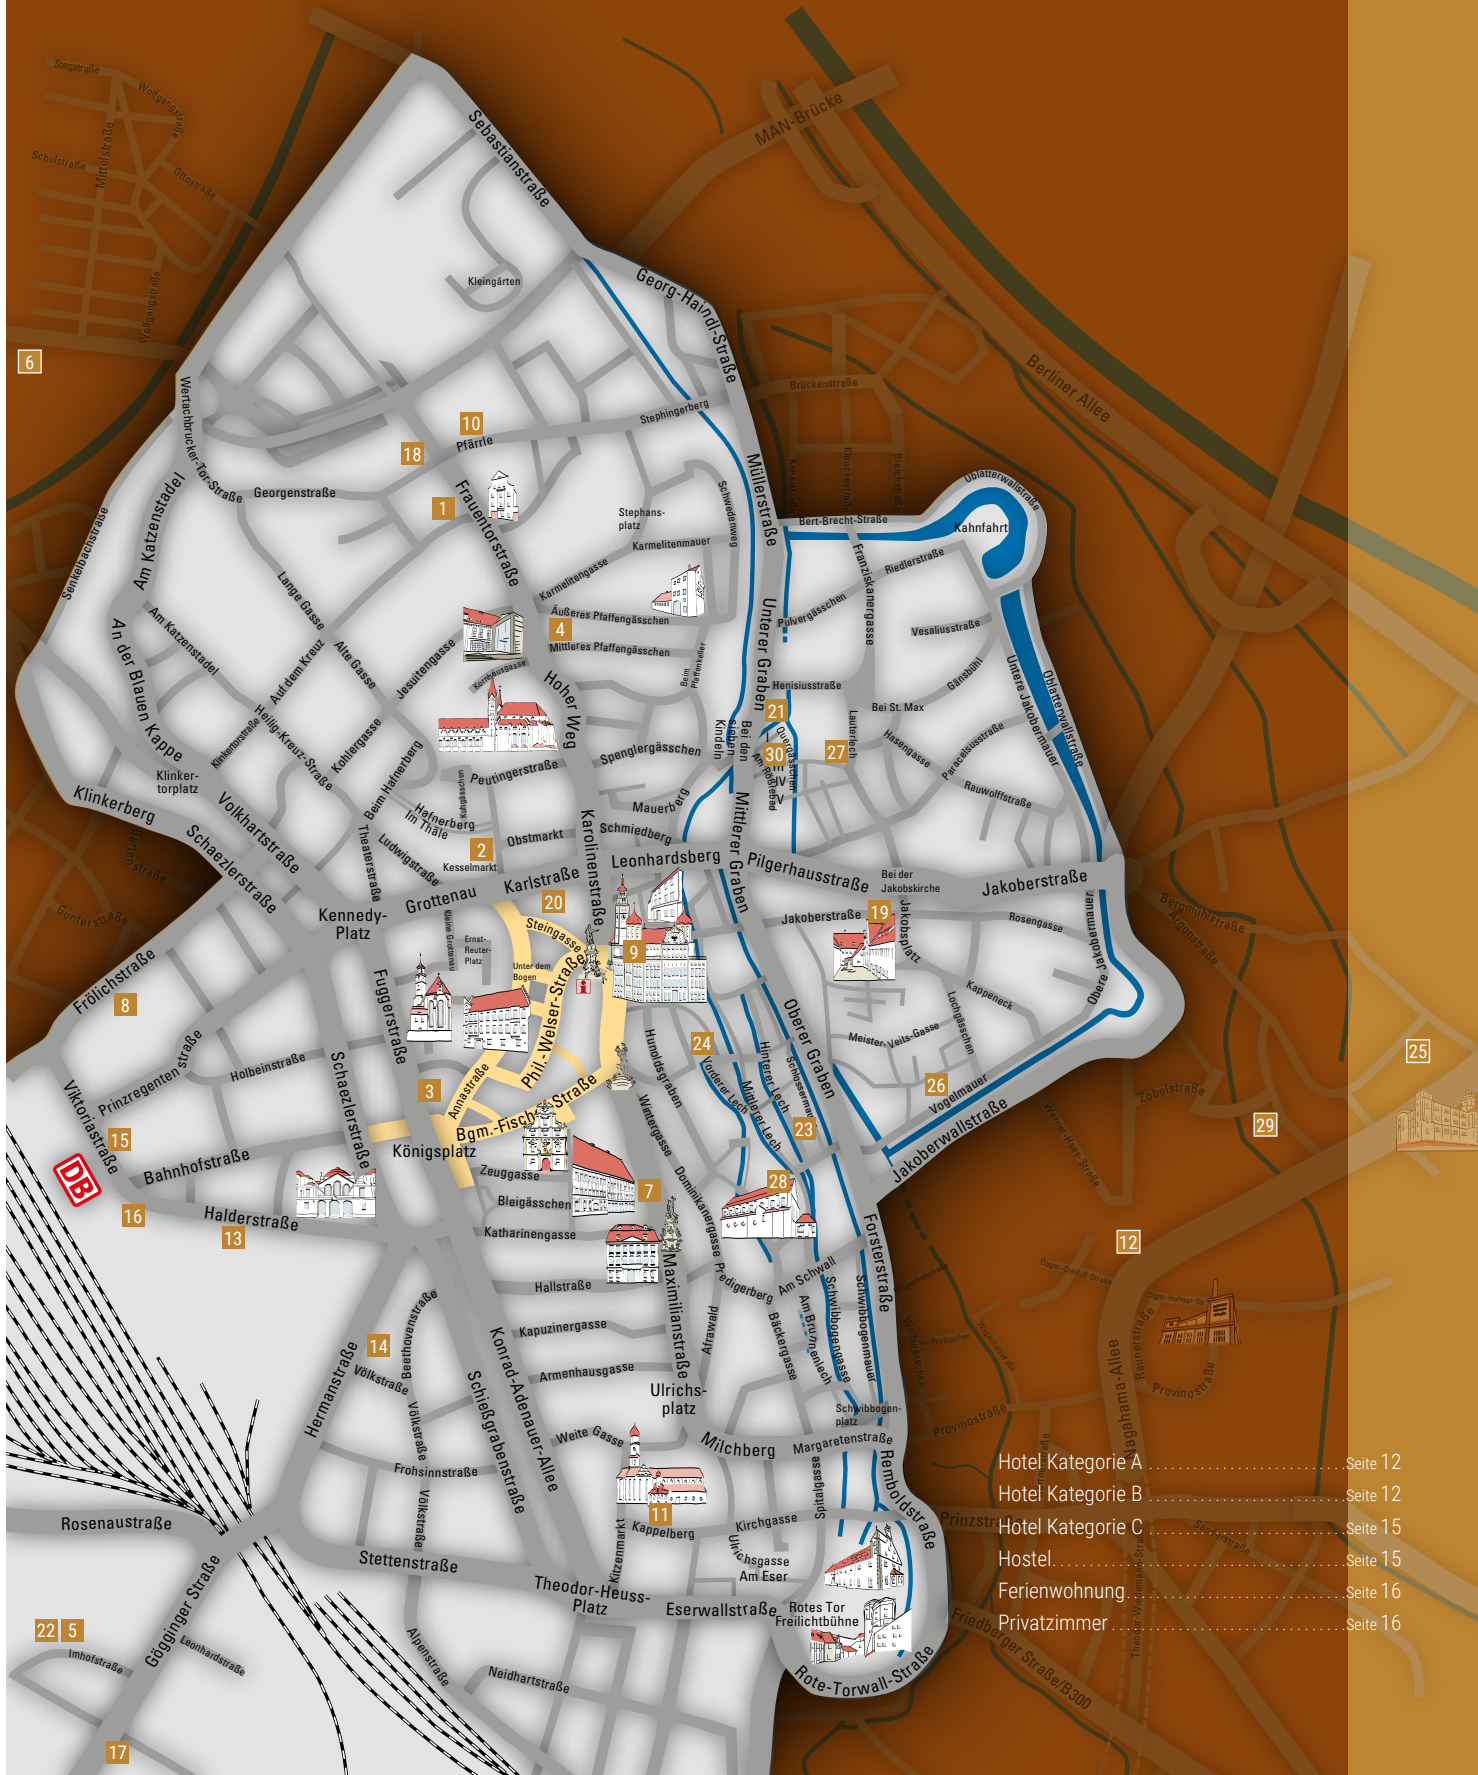

Gastgeber in der Innenstadt Augsburgs

Hotel Kategorie A	Seite 12
Hotel Kategorie B	Seite 12
Hotel Kategorie C	Seite 15
Hostel	Seite 15
Ferienwohnung	Seite 16
Privatzimmer	Seite 16