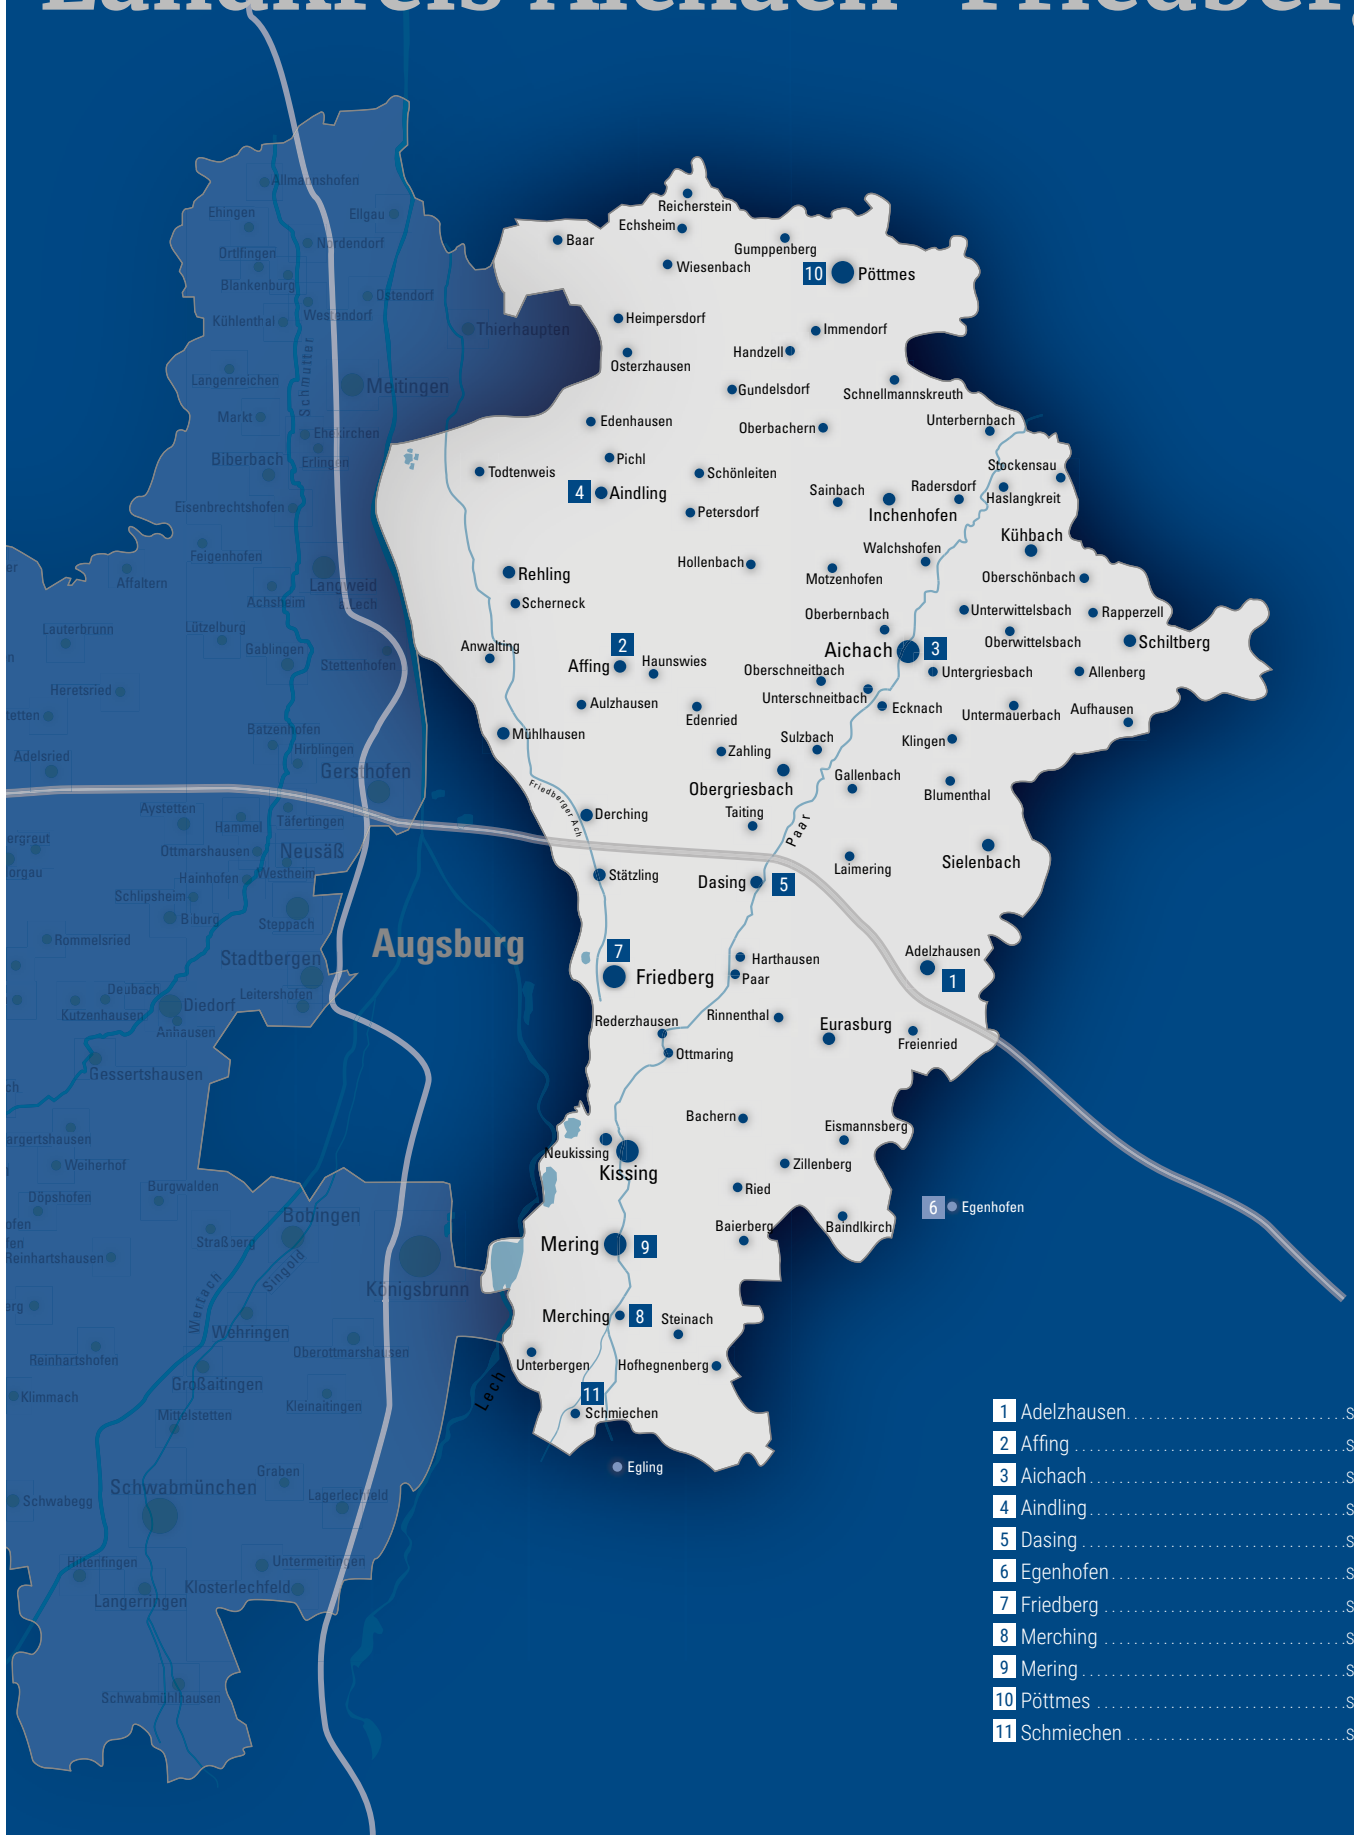

Gastgeber im Landkreis Aichach-Friedberg

1	Adelzhausen	Seite 24
2	Affing	Seite 24
3	Aichach	Seite 24
4	Aindling	Seite 24
5	Dasing	Seite 24
6	Egenhofen	Seite 25
7	Friedberg	Seite 25
8	Merching	Seite 26
9	Mering	Seite 26
10	Pöttmes	Seite 26
11	Schmiechen	Seite 26