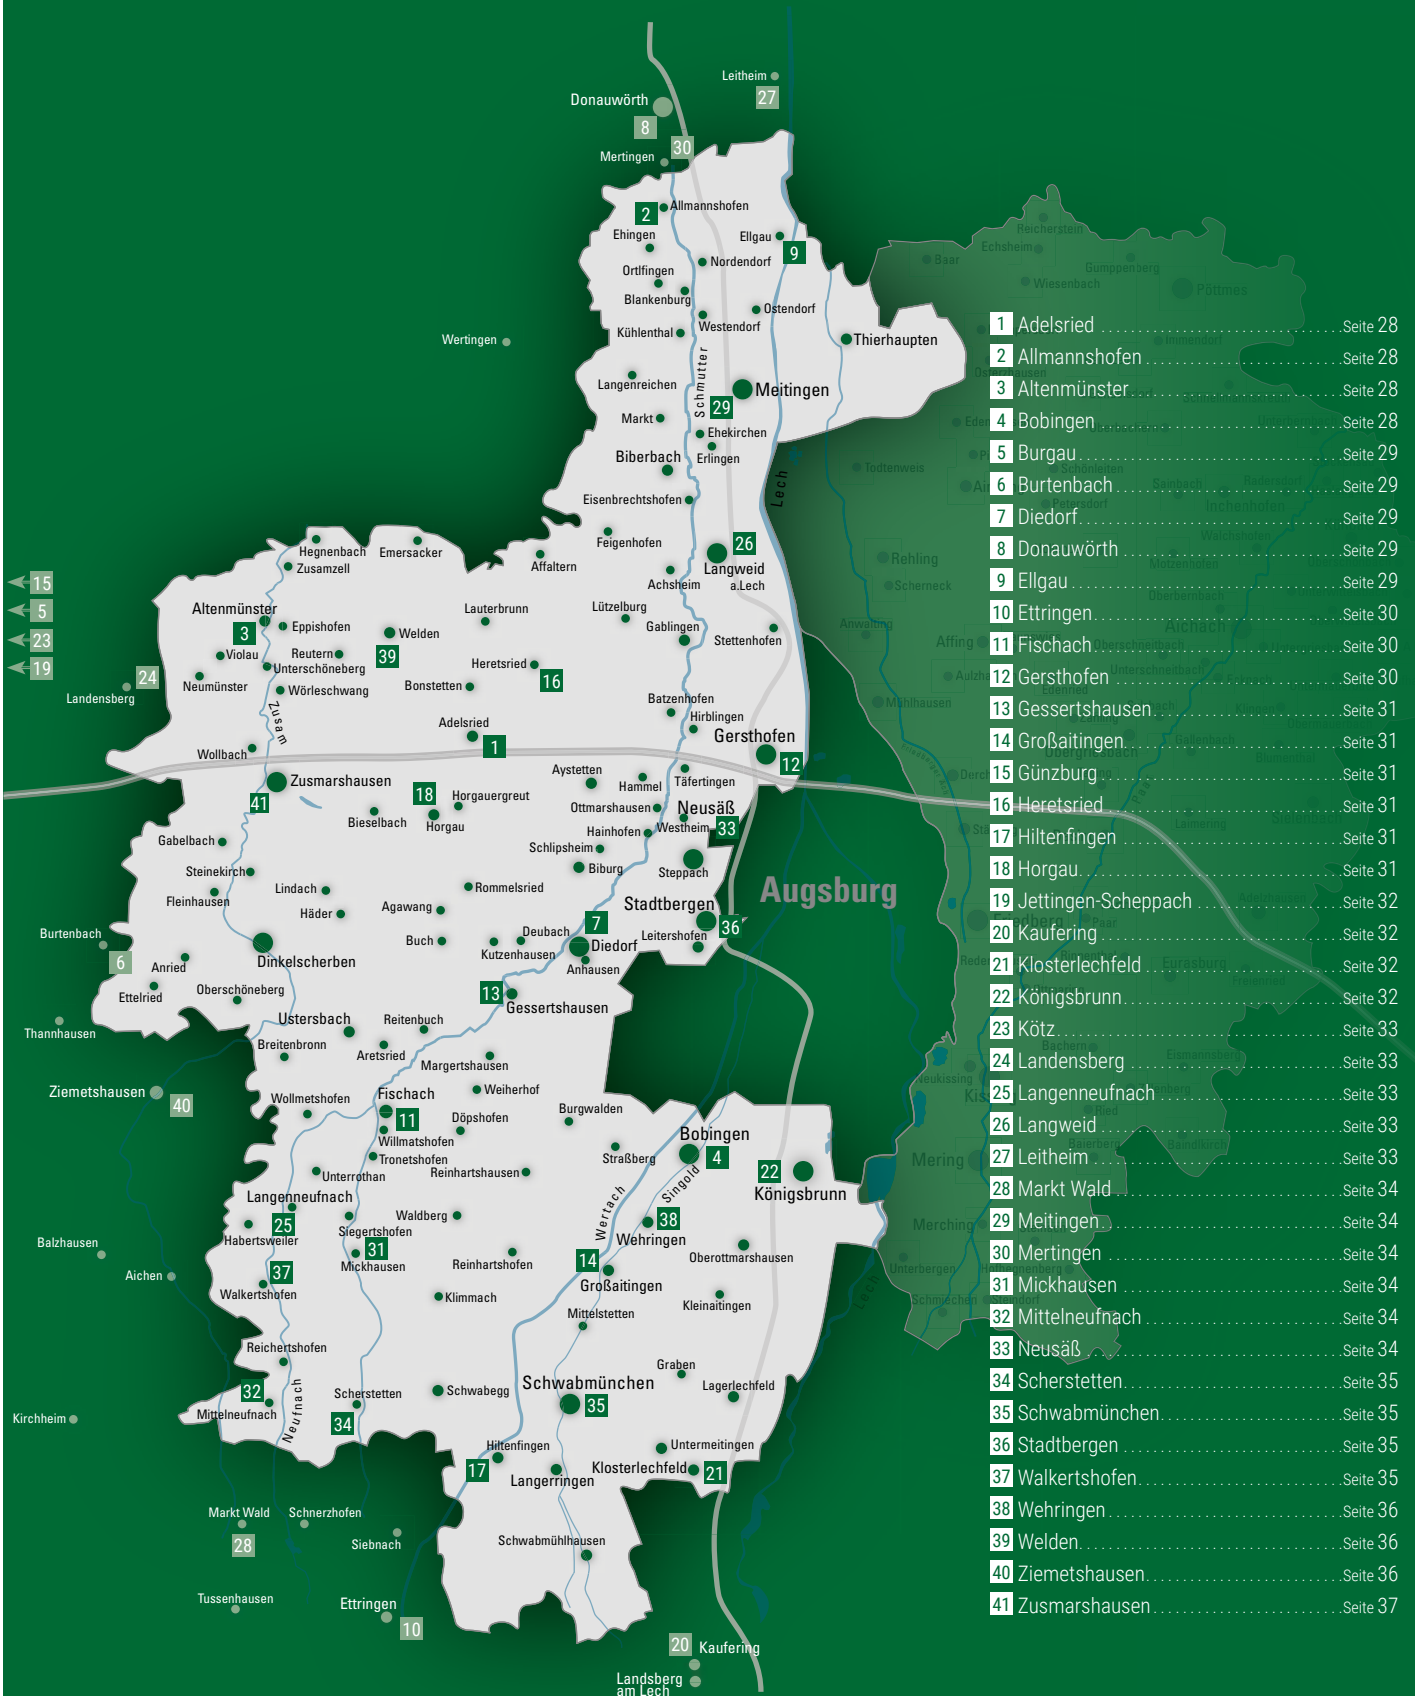

Gastgeber im Landkreis Augsburg